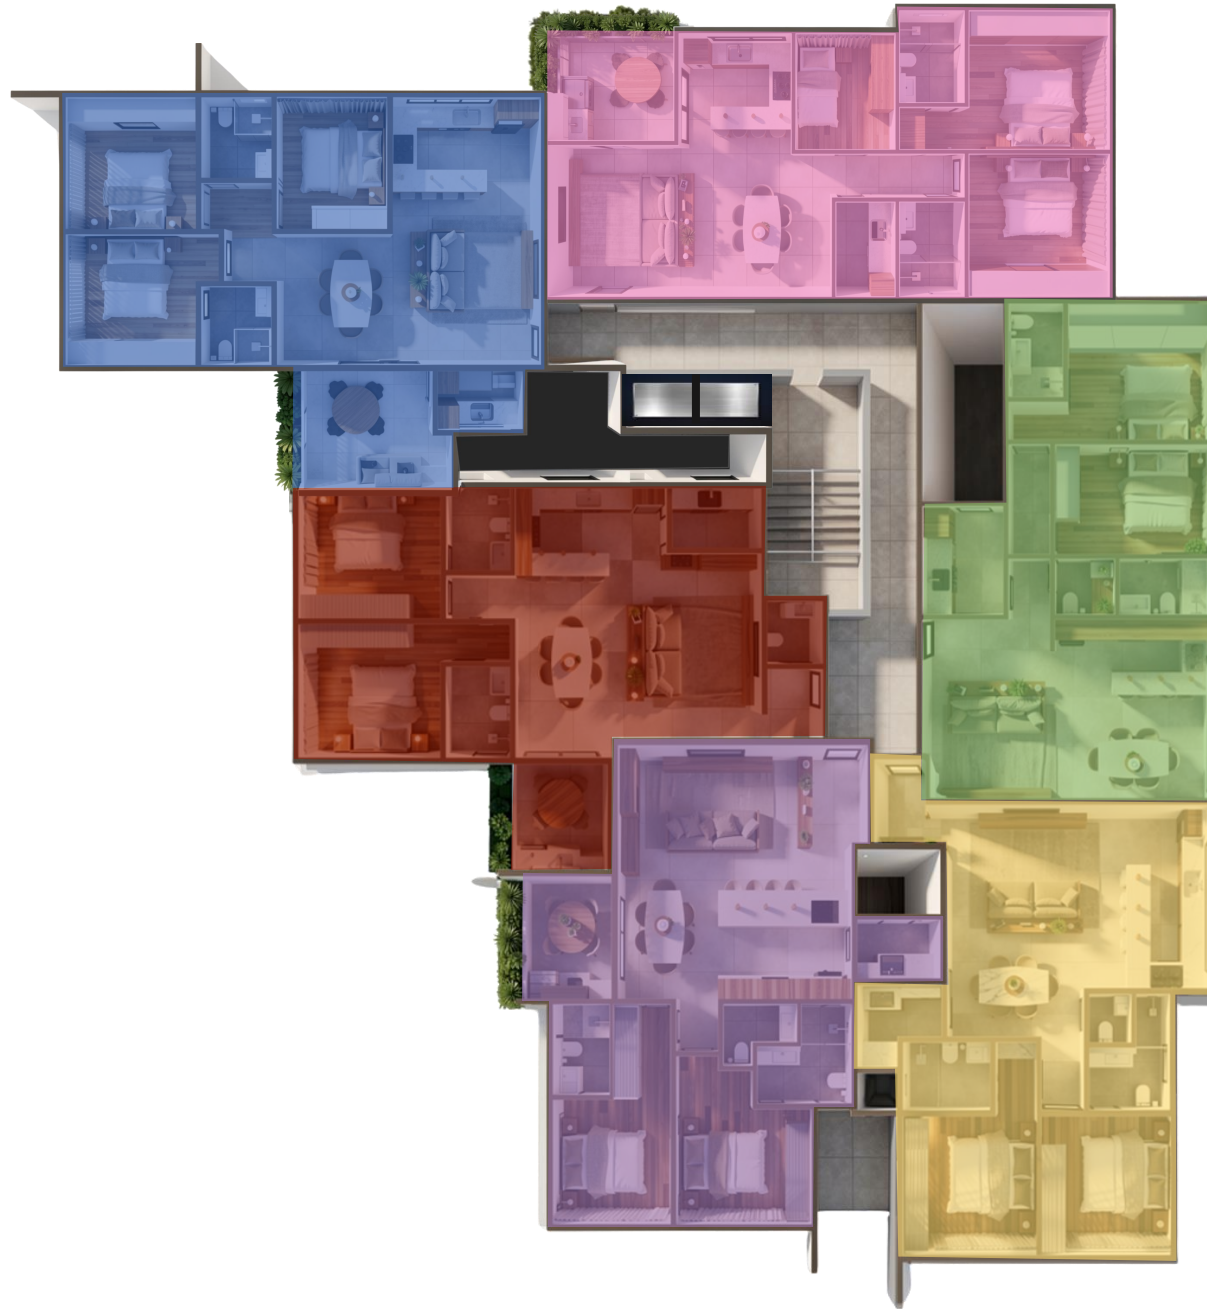

TÉRREO

RUA OLIVEIRA

RUA LAVRAS

PAVIMENTO TIPO

COBERTURA

ACADEMIA

ÁREA  
GOURMET

OFURÔ

OFURÔ

PLANTA DE 82,21m<sup>2</sup> + 113,04m<sup>2</sup> (Garden)

PLANTA DE 88,65m<sup>2</sup> + 67,99 (Garden)

PLANTA DE 81,81m<sup>2</sup> + 51,59 (Garden)

PLANTA DE 87,61m<sup>2</sup> + 28,32 (Garden)

PLANTA DE 85,58m<sup>2</sup>

PLANTA DE 87,14m<sup>2</sup>

PLANTA DE 94,98m<sup>2</sup>

PLANTA DE 99,95m<sup>2</sup>

TÉRREO

RUA OLIVEIRA

RUA LAVRAS

PAVIMENTO TIPO

COBERTURA