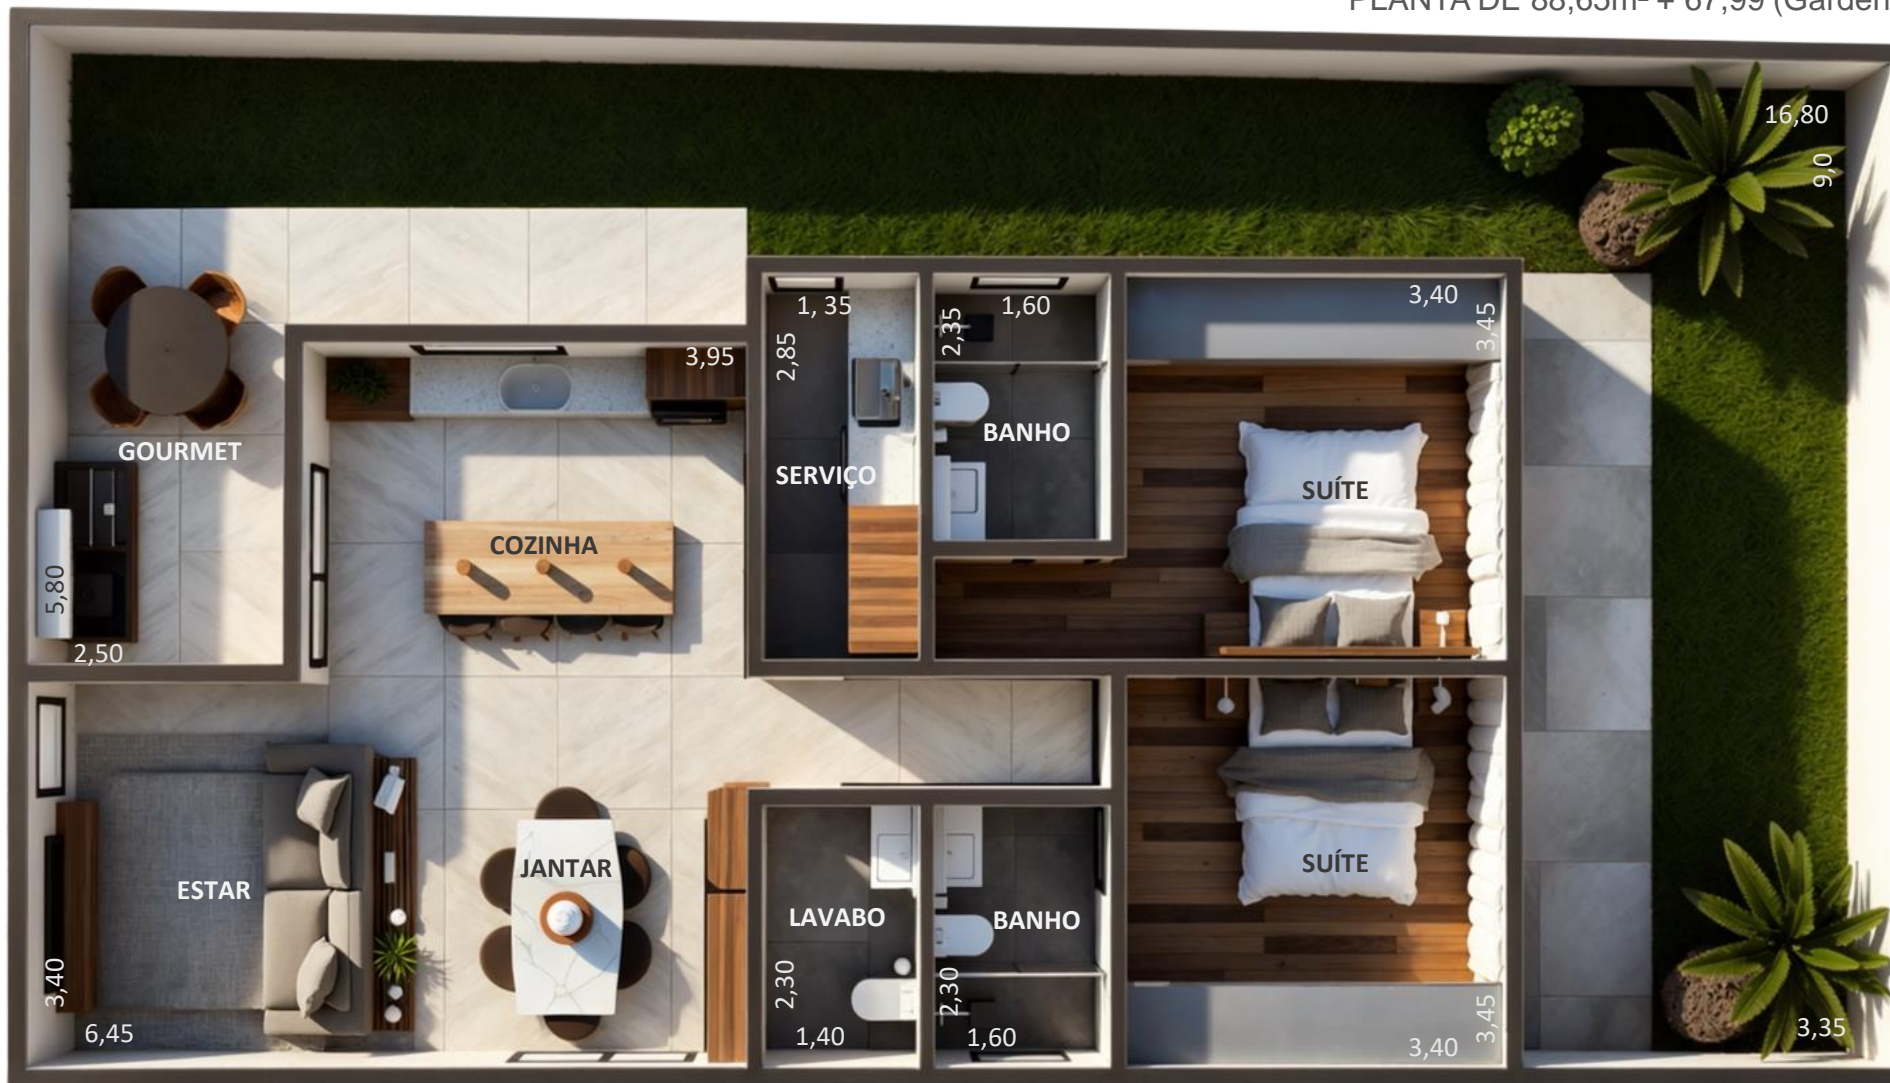

TÉRREO

RUA OLIVEIRA

RUA LAVRAS

PAVIMENTO TIPO

COBERTURA

ACADEMIA

ÁREA  
GOURMET

OFURÔ

OFURÔ

PLANTA DE 82,21m<sup>2</sup> + 113,04m<sup>2</sup> (Garden)

PLANTA DE 88,65m<sup>2</sup> + 67,99 (Garden)

PLANTA DE 81,81m<sup>2</sup> + 51,59 (Garden)

PLANTA DE 87,61m<sup>2</sup> + 28,32 (Garden)

PLANTA DE 85,58m<sup>2</sup>

PLANTA DE 87,14m<sup>2</sup>

PLANTA DE 94,98m<sup>2</sup>

PLANTA DE 99,95m<sup>2</sup>

TÉRREO

RUA OLIVEIRA

RUA LAVRAS

PAVIMENTO TIPO

COBERTURA