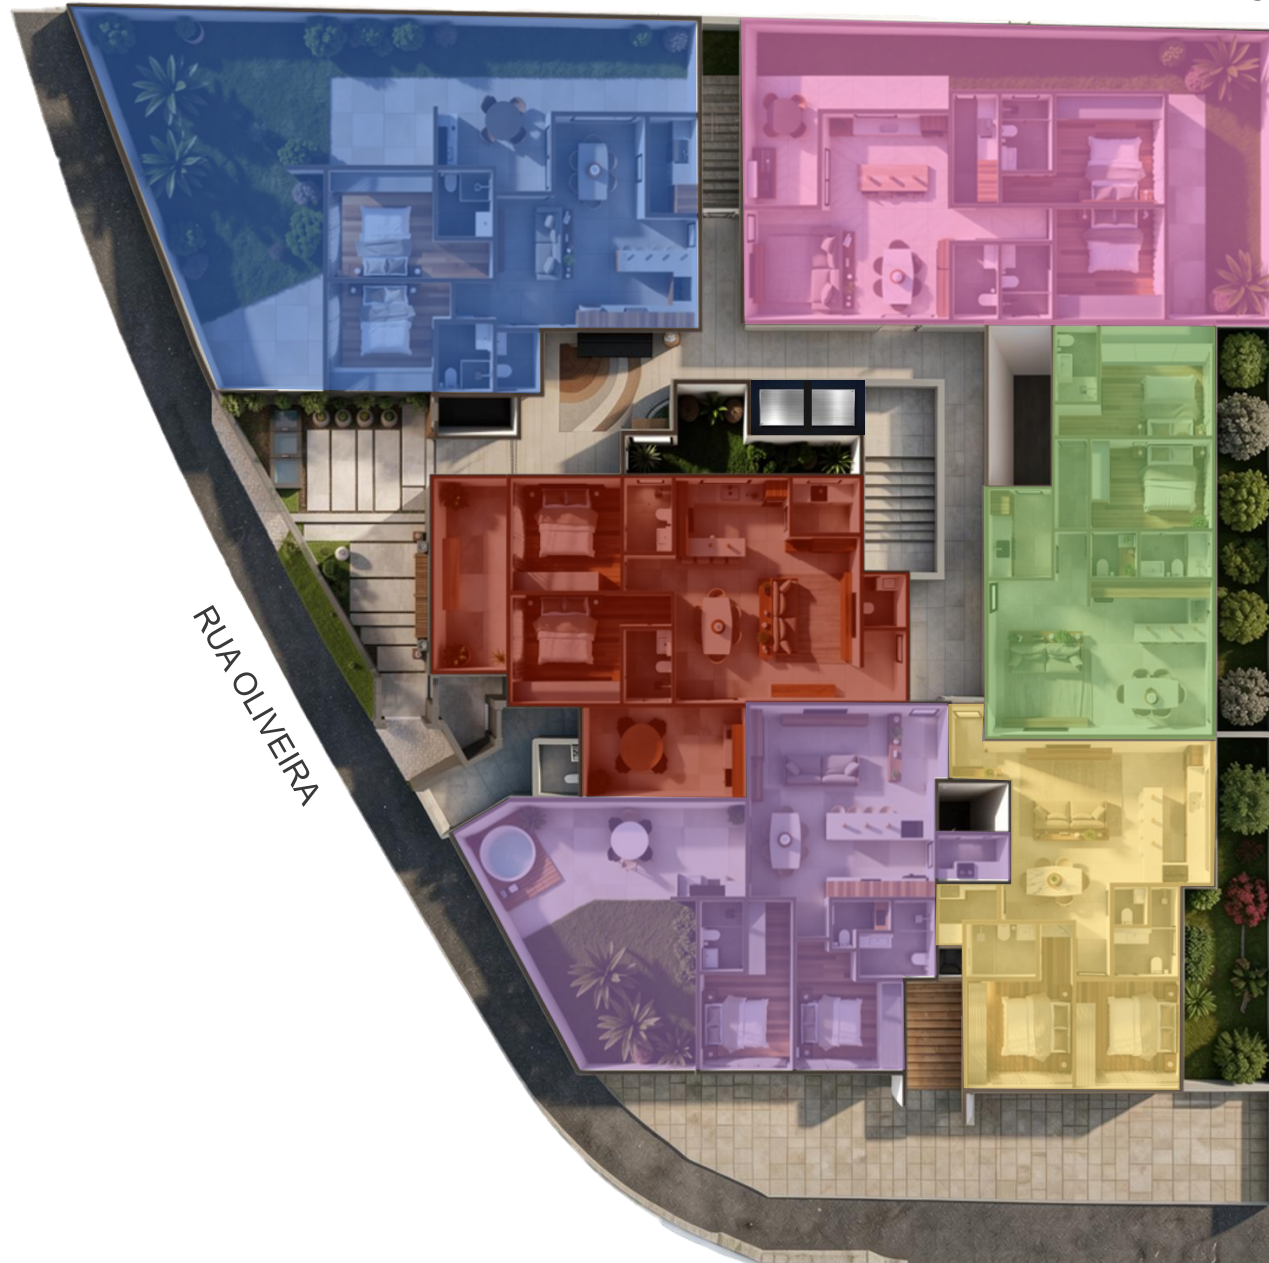

TÉRREO

RUA OLIVEIRA

RUA LAVRAS

PAVIMENTO TIPO

COBERTURA

ACADEMIA

ÁREA  
GOURMET

OFURÔ

OFURÔ

PLANTA DE 82,21m<sup>2</sup> + 113,04m<sup>2</sup> (Garden)

PLANTA DE 88,65m<sup>2</sup> + 67,99 (Garden)

PLANTA DE 81,81m<sup>2</sup> + 51,59 (Garden)

PLANTA DE 87,61m<sup>2</sup> + 28,32 (Garden)

PLANTA DE 85,58m<sup>2</sup>

PLANTA DE 87,14m<sup>2</sup>

PLANTA DE 94,98m<sup>2</sup>

PLANTA DE 99,95m<sup>2</sup>

TÉRREO

RUA OLIVEIRA

RUA LAVRAS

PAVIMENTO TIPO

COBERTURA